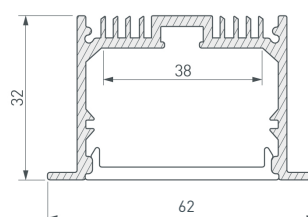

019293 Экран SL-W45-2000 OPAL

019294 Заглушка SL-LINIA62-F

019085 Лента RT 2-2500 24V Day4000 4x2 (2835, 700 LED, LUX)

*Рассеиваемая мощность на 1 м, PD