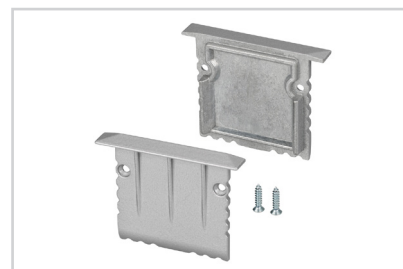

Заглушка

016562
ARH-WIDE-F-H10 глухая

Заглушка

019410
Для PLS-LOCK-H25-F-HIDE глухая

Заглушка

016384
Для PLS-LOCK-H25-FM глухая

Заглушка

015540
ALU для ALU-POWER-W35-F глухая