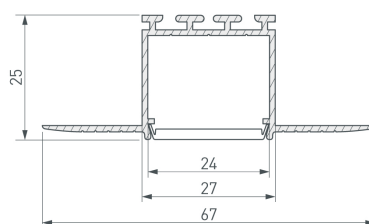

019189 Экран MAT-L для профиля PLS-LOCK
019410 Заглушка для PLS-LOCK-H25-F-HIDE глухая
016442 Пружинный держатель для PLS-GIP/LOCK
019275 Соединитель профиля PLS-ZM-90
019277 Соединитель профиля PLS-ZM-180
019276 Соединитель профиля PLS-ZM-135
013474 Лента RT 2-5000 24V Day4000 2x2 (3528, 1200 LED, LUX)

*Рассеиваемая мощность на 1 м, PD