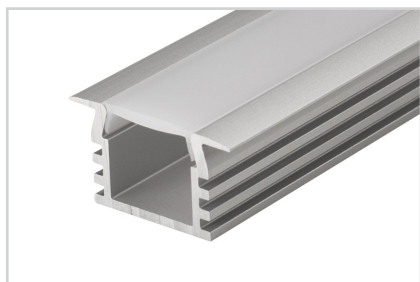

до 16.4 Вт/м*