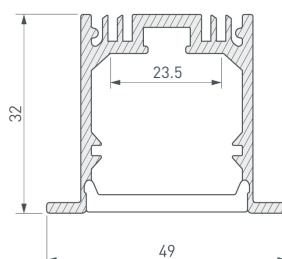

ВСТРАИВАЕМЫЕ АЛЮМИНИЕВЫЕ ПРОФИЛИ

НАИМЕНОВАНИЕ

ЧЕРТЕЖ

СОПУТСТВУЮЩИЕ ТОВАРЫ

5 **016447** PLS-LOCK-H25-FM-2000 ANOD

до 33.2 Вт/м*

016440 Экран матовый для профиля PLS-LOCK

016384 Заглушка для PLS-LOCK-H25-FM глухая

016442 Пружинный держатель для PLS-GIP/LOCK

019275 Соединитель профиля PLS-ZM-90

019277 Соединитель профиля PLS-ZM-180

019276 Соединитель профиля PLS-ZM-135

013474 Лента RT 2-5000 24V Day4000 2x2 (3528, 1200 LED, LUX)

6 **015538** ALU-POWER-W35-2000-F ANOD+FROST

до 39.4 Вт/м*

Экран матовый в комплекте

015540 Заглушка ALU для ALU-POWER-W35-F глухая

013474 Лента RT 2-5000 24V Day4000 2x2 (3528, 1200 LED, LUX)

7 **019313** SL-LINIA49-F-2000 ANOD

до 39.4 Вт/м*

019301 Экран SL-W33-2000 OPAL

019314 Заглушка SL-LINIA49-F

013474 Лента RT 2-5000 24V Day4000 2x2 (3528, 1200 LED, LUX)

8 **019292** SL-LINIA62-F-2000 ANOD

до 46.4 Вт/м*

019293 Экран SL-W45-2000 OPAL

019294 Заглушка SL-LINIA62-F

019085 Лента RT 2-2500 24V Day4000 4x2 (2835, 700 LED, LUX)

*Рассеиваемая мощность на 1 м, PD