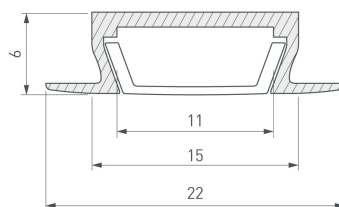

013280 Экран F матовый для PDS, MIC
026202 Заглушка для MIC-F белая глухая
015698 Лента RT 2-5000 24V Day4000 2x (2835, 600 LED, PRO)

2 012083 PDS-F-2000 ANOD