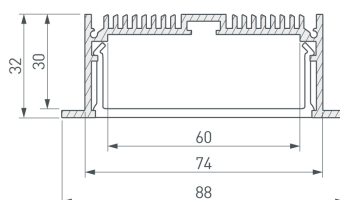

ВСТРАИВАЕМЫЕ АЛЮМИНИЕВЫЕ ПРОФИЛИ

НАИМЕНОВАНИЕ

ЧЕРТЕЖ

СОПУТСТВУЮЩИЕ ТОВАРЫ

9 **020471** SL-LINIA88-F-2500 ANOD+OPAL

до 59.7 Вт/м*

Экран OPAL в комплекте

019316 Заглушка SL-LINIA88-F

019081 Лента RT 2-2500 24V Day4000 5x2
(2835, 875 LED, LUX)

10 **016472** ALU-POWER-RW80F-2000 ANOD+FROST

до 60 Вт/м*

Экран матовый в комплекте

015472 Заглушка ALU-POWER-RW80F глухая

015475 Соединитель ALU-POWER-RW80F

019085 Лента RT 2-2500 24V Day4000 4x2
(2835, 700 LED, LUX)

11 **020698** ALU-POWER-RW116F-2000 ANOD+FROST

до 82.4 Вт/м*

Экран матовый в комплекте

020699 Заглушка ALU-POWER-RW116F глухая

020701 Соединитель ALU-POWER-RW116F

021196 Лента S2-2500 24V Day 4000K 15mm
(2835, 280 LED/m, LUX)