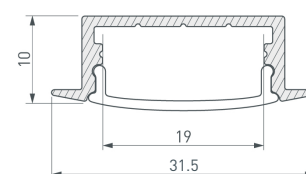

ВСТРАИВАЕМЫЕ АЛЮМИНИЕВЫЕ ПРОФИЛИ

НАИМЕНОВАНИЕ

ЧЕРТЕЖ

СОПУТСТВУЮЩИЕ ТОВАРЫ

1 012082 MIC-F-2000 ANOD

до 13.3 Вт/м*

013280 Экран F матовый для PDS, MIC
026202 Заглушка для MIC-F белая глухая
015698 Лента RT 2-5000 24V Day4000 2x (2835, 600 LED, PRO)

2 012083 PDS-F-2000 ANOD

до 16.4 Вт/м*

012037 Экран матовый для PDS, MIC
026205 Заглушка для PDS-F белая глухая
015698 Лента RT 2-5000 24V Day4000 2x (2835, 600 LED, PRO)

3 016186 ARH-WIDE-F-H10-2000 ANOD

до 21.2 Вт/м*

016585 Экран ARH-WIDE-(F)-H10-2000 Opal-PM
016562 Заглушка ARH-WIDE-F-H10 глухая
013474 Лента RT 2-5000 24V Day4000 2x2 (3528, 1200 LED, LUX)

4 019409 PLS-LOCK-H25-F-HIDE-2000

до 39.7 Вт/м*

019189 Экран MAT-L для профиля PLS-LOCK
019410 Заглушка для PLS-LOCK-H25-F-HIDE глухая
016442 Пружинный держатель для PLS-GIP/LOCK
019275 Соединитель профиля PLS-ZM-90
019277 Соединитель профиля PLS-ZM-180
019276 Соединитель профиля PLS-ZM-135
013474 Лента RT 2-5000 24V Day4000 2x2 (3528, 1200 LED, LUX)

*Рассеиваемая мощность на 1 м, PD