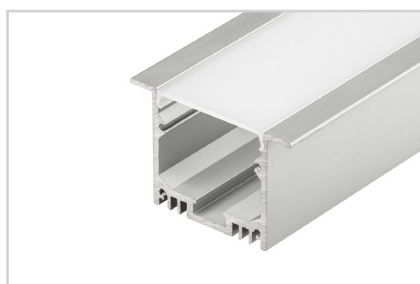

Экран матовый в комплекте

015540 Заглушка ALU для ALU-POWER-W35-F глухая

013474 Лента RT 2-5000 24V Day4000 2x2 (3528, 1200 LED, LUX)

7 **019313** SL-LINIA49-F-2000 ANOD

до 39.4 Вт/м*