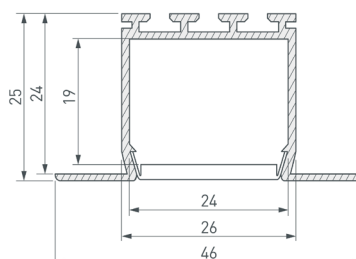

*Рассеиваемая мощность на 1 м, PD

ВСТРАИВАЕМЫЕ АЛЮМИНИЕВЫЕ ПРОФИЛИ

НАИМЕНОВАНИЕ

ЧЕРТЕЖ

СОПУТСТВУЮЩИЕ ТОВАРЫ

5 **016447** PLS-LOCK-H25-FM-2000 ANOD

до 33.2 Вт/м*

016440 Экран матовый для профиля PLS-LOCK