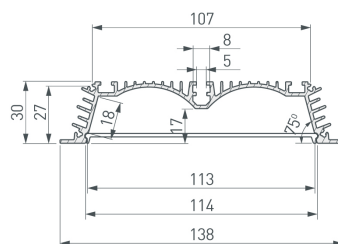

015472 Заглушка ALU-POWER-RW80F глухая

015475 Соединитель ALU-POWER-RW80F

019085 Лента RT 2-2500 24V Day4000 4x2
(2835, 700 LED, LUX)

11 **020698** ALU-POWER-RW116F-2000 ANOD+FROST

до 82.4 Вт/м*

Экран матовый в комплекте