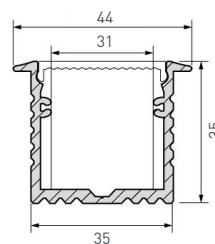

ВСТРАИВАЕМЫЕ АЛЮМИНИЕВЫЕ ПРОФИЛИ

НАИМЕНОВАНИЕ

ЧЕРТЕЖ

СОПУТСТВУЮЩИЕ ТОВАРЫ

5 **016447** PLS-LOCK-H25-FM-2000 ANOD

до 33.2 Вт/м*

016440 Экран матовый для профиля PLS-LOCK

016384 Заглушка для PLS-LOCK-H25-FM глухая

016442 Пружинный держатель для PLS-GIP/LOCK

019275 Соединитель профиля PLS-ZM-90

019277 Соединитель профиля PLS-ZM-180

019276 Соединитель профиля PLS-ZM-135

013474 Лента RT 2-5000 24V Day4000 2x2 (3528, 1200 LED, LUX)

6 **015538** ALU-POWER-W35-2000-F ANOD+FROST

до 39.4 Вт/м*

Экран матовый в комплекте

015540 Заглушка ALU для ALU-POWER-W35-F глухая

013474 Лента RT 2-5000 24V Day4000 2x2 (3528, 1200 LED, LUX)

7 **019313** SL-LINIA49-F-2000 ANOD

до 39.4 Вт/м*

019301 Экран SL-W33-2000 OPAL

019314 Заглушка SL-LINIA49-F

013474 Лента RT 2-5000 24V Day4000 2x2 (3528, 1200 LED, LUX)

8 **019292** SL-LINIA62-F-2000 ANOD

до 46.4 Вт/м*

019293 Экран SL-W45-2000 OPAL

019294 Заглушка SL-LINIA62-F

019085 Лента RT 2-2500 24V Day4000 4x2 (2835, 700 LED, LUX)

*Рассеиваемая мощность на 1 м, PD