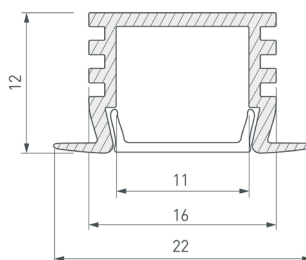

ВСТРАИВАЕМЫЕ АЛЮМИНИЕВЫЕ ПРОФИЛИ

НАИМЕНОВАНИЕ

ЧЕРТЕЖ

СОПУТСТВУЮЩИЕ ТОВАРЫ

1 012082 MIC-F-2000 ANOD

до 13.3 Вт/м*

013280 Экран F матовый для PDS, MIC
026202 Заглушка для MIC-F белая глухая
015698 Лента RT 2-5000 24V Day4000 2x (2835, 600 LED, PRO)

2 012083 PDS-F-2000 ANOD

до 16.4 Вт/м*

012037 Экран матовый для PDS, MIC
026205 Заглушка для PDS-F белая глухая
015698 Лента RT 2-5000 24V Day4000 2x (2835, 600 LED, PRO)

3 016186 ARH-WIDE-F-H10-2000 ANOD

до 21.2 Вт/м*

016585 Экран ARH-WIDE-(F)-H10-2000 Opal-PM
016562 Заглушка ARH-WIDE-F-H10 глухая
013474 Лента RT 2-5000 24V Day4000 2x2 (3528, 1200 LED, LUX)

4 019409 PLS-LOCK-H25-F-HIDE-2000

до 39.7 Вт/м*

019189 Экран MAT-L для профиля PLS-LOCK
019410 Заглушка для PLS-LOCK-H25-F-HIDE глухая
016442 Пружинный держатель для PLS-GIP/LOCK
019275 Соединитель профиля PLS-ZM-90
019277 Соединитель профиля PLS-ZM-180
019276 Соединитель профиля PLS-ZM-135
013474 Лента RT 2-5000 24V Day4000 2x2 (3528, 1200 LED, LUX)

*Рассеиваемая мощность на 1 м, PD