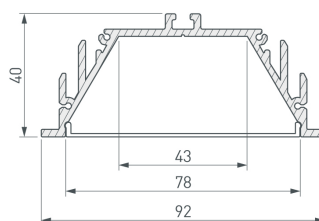

до 59.7 Вт/м*

Экран OPAL в комплекте

019316 Заглушка SL-LINIA88-F

019081 Лента RT 2-2500 24V Day4000 5x2
(2835, 875 LED, LUX)

10 **016472** ALU-POWER-RW80F-2000 ANOD+FROST

до 60 Вт/м*

Экран матовый в комплекте