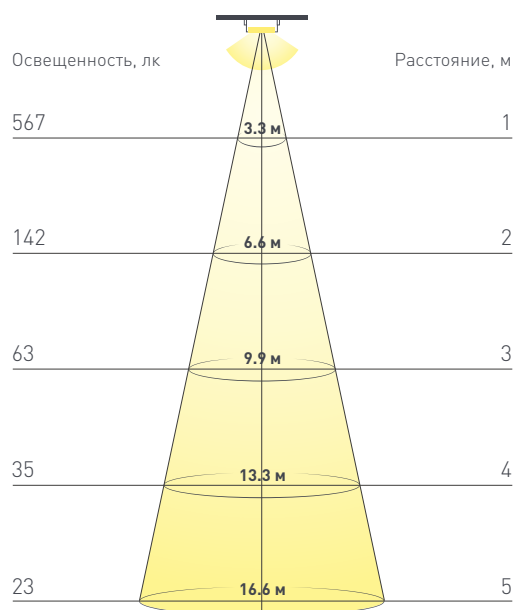

Электронная документация

СВЕТОДИОДНЫЕ ЛЕНТЫ

Лента герметичная SHOP-SC-A112-10mm

ОПИСАНИЕ

- Светодиодная лента SHOP-SC-A112, герметичная IP54 (SC-защитное покрытие "нано").
- Светодиоды 2835, 112 шт/м (560 шт на 5 м), белая плата, ширина 10 мм, скотч 3М.
- Цвет СПЕЦИАЛЬНЫЙ ТЕПЛЫЙ 2900К для мяса, цветопередача CRI>85, угол 120°.
- Питание 24V, мощность 18.4 Вт/м (92 Вт на 5 м).
- Размеры 5000x10x1.5 мм.
- Мин.
- отрезок 71.43 мм, 8 светодиодов.
- Цена за 1 м.

18.4 Вт/м

24 В

112

IP54

10 мм

ПАРАМЕТРЫ

Артикул	028745	
Модель	Лента герметичная SHOP-SC-A112-10mm 24V Warm2700-Meat (18.4 W/m, IP54, 2835, 5m) (arlight, -)	
	для 1 м	для 5 м
Степень пылевлагозащиты	IP54	
Тип светодиода	SMD 2835	
Кол-во светодиодов	112 шт	560 шт
Минимальный отрезок	71.43 мм (8 светодиодов)	
Гарантия	5 лет	
ОПТИЧЕСКИЕ		
Цвет свечения	Warm Тёплый 2700 К 	
Индекс цветопередачи, CRI	>85	
Угол излучения	120°	
Световой поток	1700 лм	8500 лм
ЭЛЕКТРИЧЕСКИЕ		
Напряжение питания	DC 24 В	
Максимальная мощность	18.4 Вт	92 Вт
Потребляемый ток	0.77 А	3.83 А
ЛОГИСТИЧЕСКИЕ		
Длина	5000 мм	
Ширина	10 мм	
Высота	1.5 мм	
Вес упаковки	164 г, катушка 5 м	
КЛИМАТИЧЕСКИЕ УСЛОВИЯ		
Диапазон рабочих температур	-30... +45 °С	

КОНСТРУКТИВНЫЙ ЧЕРТЕЖ

Не допускается разрезать ленту в необозначенном месте.

Ленту можно разрезать только в обозначенных местах по линии между контактными площадками для пайки.

ФОТОМЕТРИЯ

ДИАГРАММА ОСВЕЩЕННОСТИ