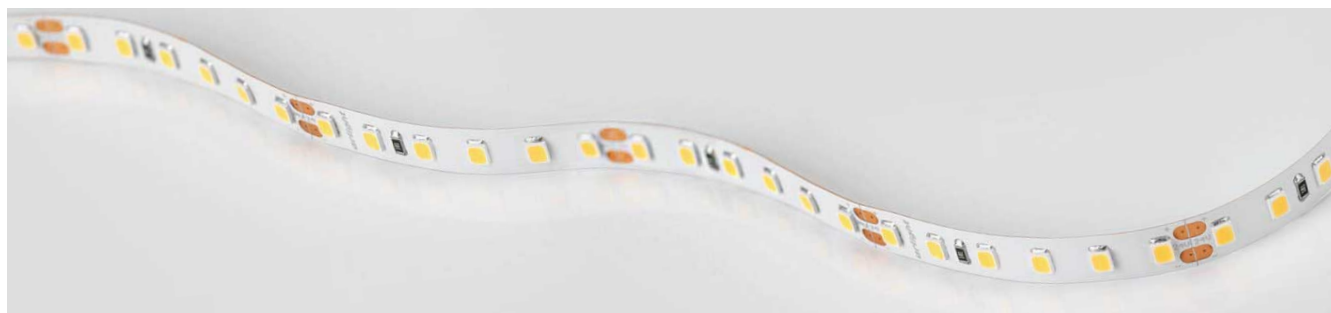

КАК СГИБАТЬ ЛЕНТУ

Правильный изгиб ленты. Минимальный радиус изгиба указан в инструкции к ленте.