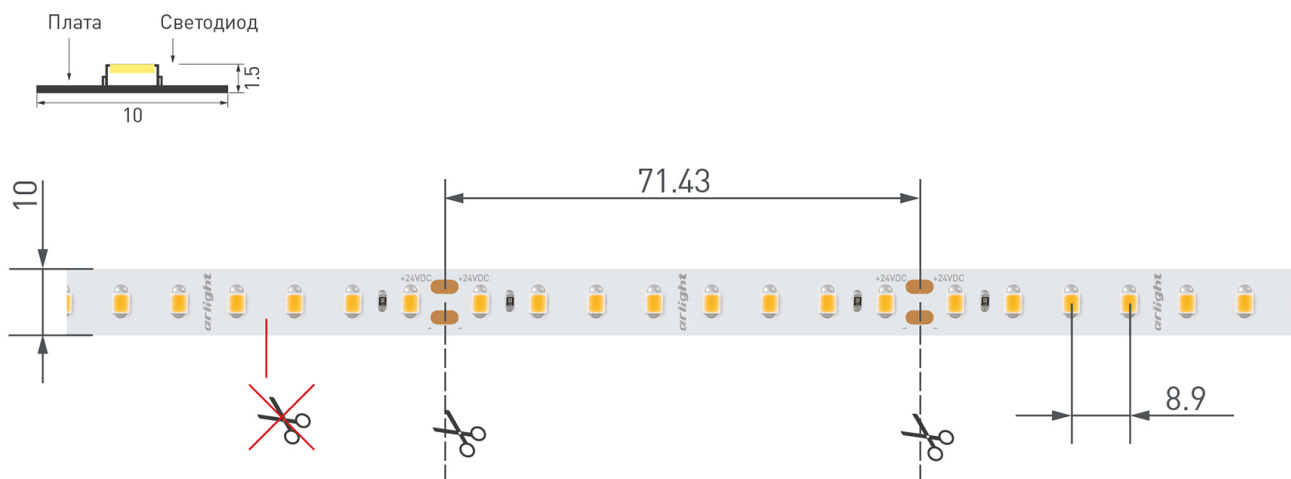

Электронная документация

СВЕТОДИОДНЫЕ ЛЕНТЫ

Лента герметичная SHOP-SC-A112-10mm

ОПИСАНИЕ

- Светодиодная лента SHOP-SC-A112, герметичная IP54 (SC-защитное покрытие "нано").
- Светодиоды 2835, 112 шт/м (560 шт на 5 м), белая плата, ширина 10 мм, скотч 3М.
- Цвет СПЕЦИАЛЬНЫЙ ТЕПЛЫЙ 2900К для мяса, цветопередача CRI>85, угол 120°.
- Питание 24V, мощность 18.4 Вт/м (92 Вт на 5 м).
- Размеры 5000x10x1.5 мм.
- Мин.
- отрезок 71.43 мм, 8 светодиодов.
- Цена за 1 м.

18.4 Вт/м

24 В

112

IP54

10 мм

ПАРАМЕТРЫ

Артикул	028745	
Модель	Лента герметичная SHOP-SC-A112-10mm 24V Warm2700-Meat (18.4 W/m, IP54, 2835, 5m) (arlight, -)	
	для 1 м	для 5 м
Степень пылевлагозащиты	IP54	
Тип светодиода	SMD 2835	
Кол-во светодиодов	112 шт	560 шт
Минимальный отрезок	71.43 мм (8 светодиодов)	
Гарантия	5 лет	
ОПТИЧЕСКИЕ		
Цвет свечения	Warm Тёплый 2700 К 	
Индекс цветопередачи, CRI	>85	
Угол излучения	120°	
Световой поток	1700 лм	8500 лм
ЭЛЕКТРИЧЕСКИЕ		
Напряжение питания	DC 24 В	
Максимальная мощность	18.4 Вт	92 Вт
Потребляемый ток	0.77 А	3.83 А
ЛОГИСТИЧЕСКИЕ		
Длина	5000 мм	
Ширина	10 мм	
Высота	1.5 мм	
Вес упаковки	164 г, катушка 5 м	
КЛИМАТИЧЕСКИЕ УСЛОВИЯ		
Диапазон рабочих температур	-30... +45 °С	

КОНСТРУКТИВНЫЙ ЧЕРТЕЖ

Не допускается разрезать ленту в необозначенном месте.

Ленту можно разрезать только в обозначенных местах по линии между контактными площадками для пайки.

ФОТОМЕТРИЯ

ДИАГРАММА ОСВЕЩЕННОСТИ

КСС (КРИВАЯ СИЛЫ СВЕТА)

РЕКОМЕНДАЦИИ ПО ПОДКЛЮЧЕНИЮ И УСТАНОВКЕ

Максимальная длина подключения ленты – 5 м (1 катушка).

Схема 1. Подключение нескольких светодиодных лент с одной стороны.

Схема 2. Подключение нескольких светодиодных лент с двух сторон.